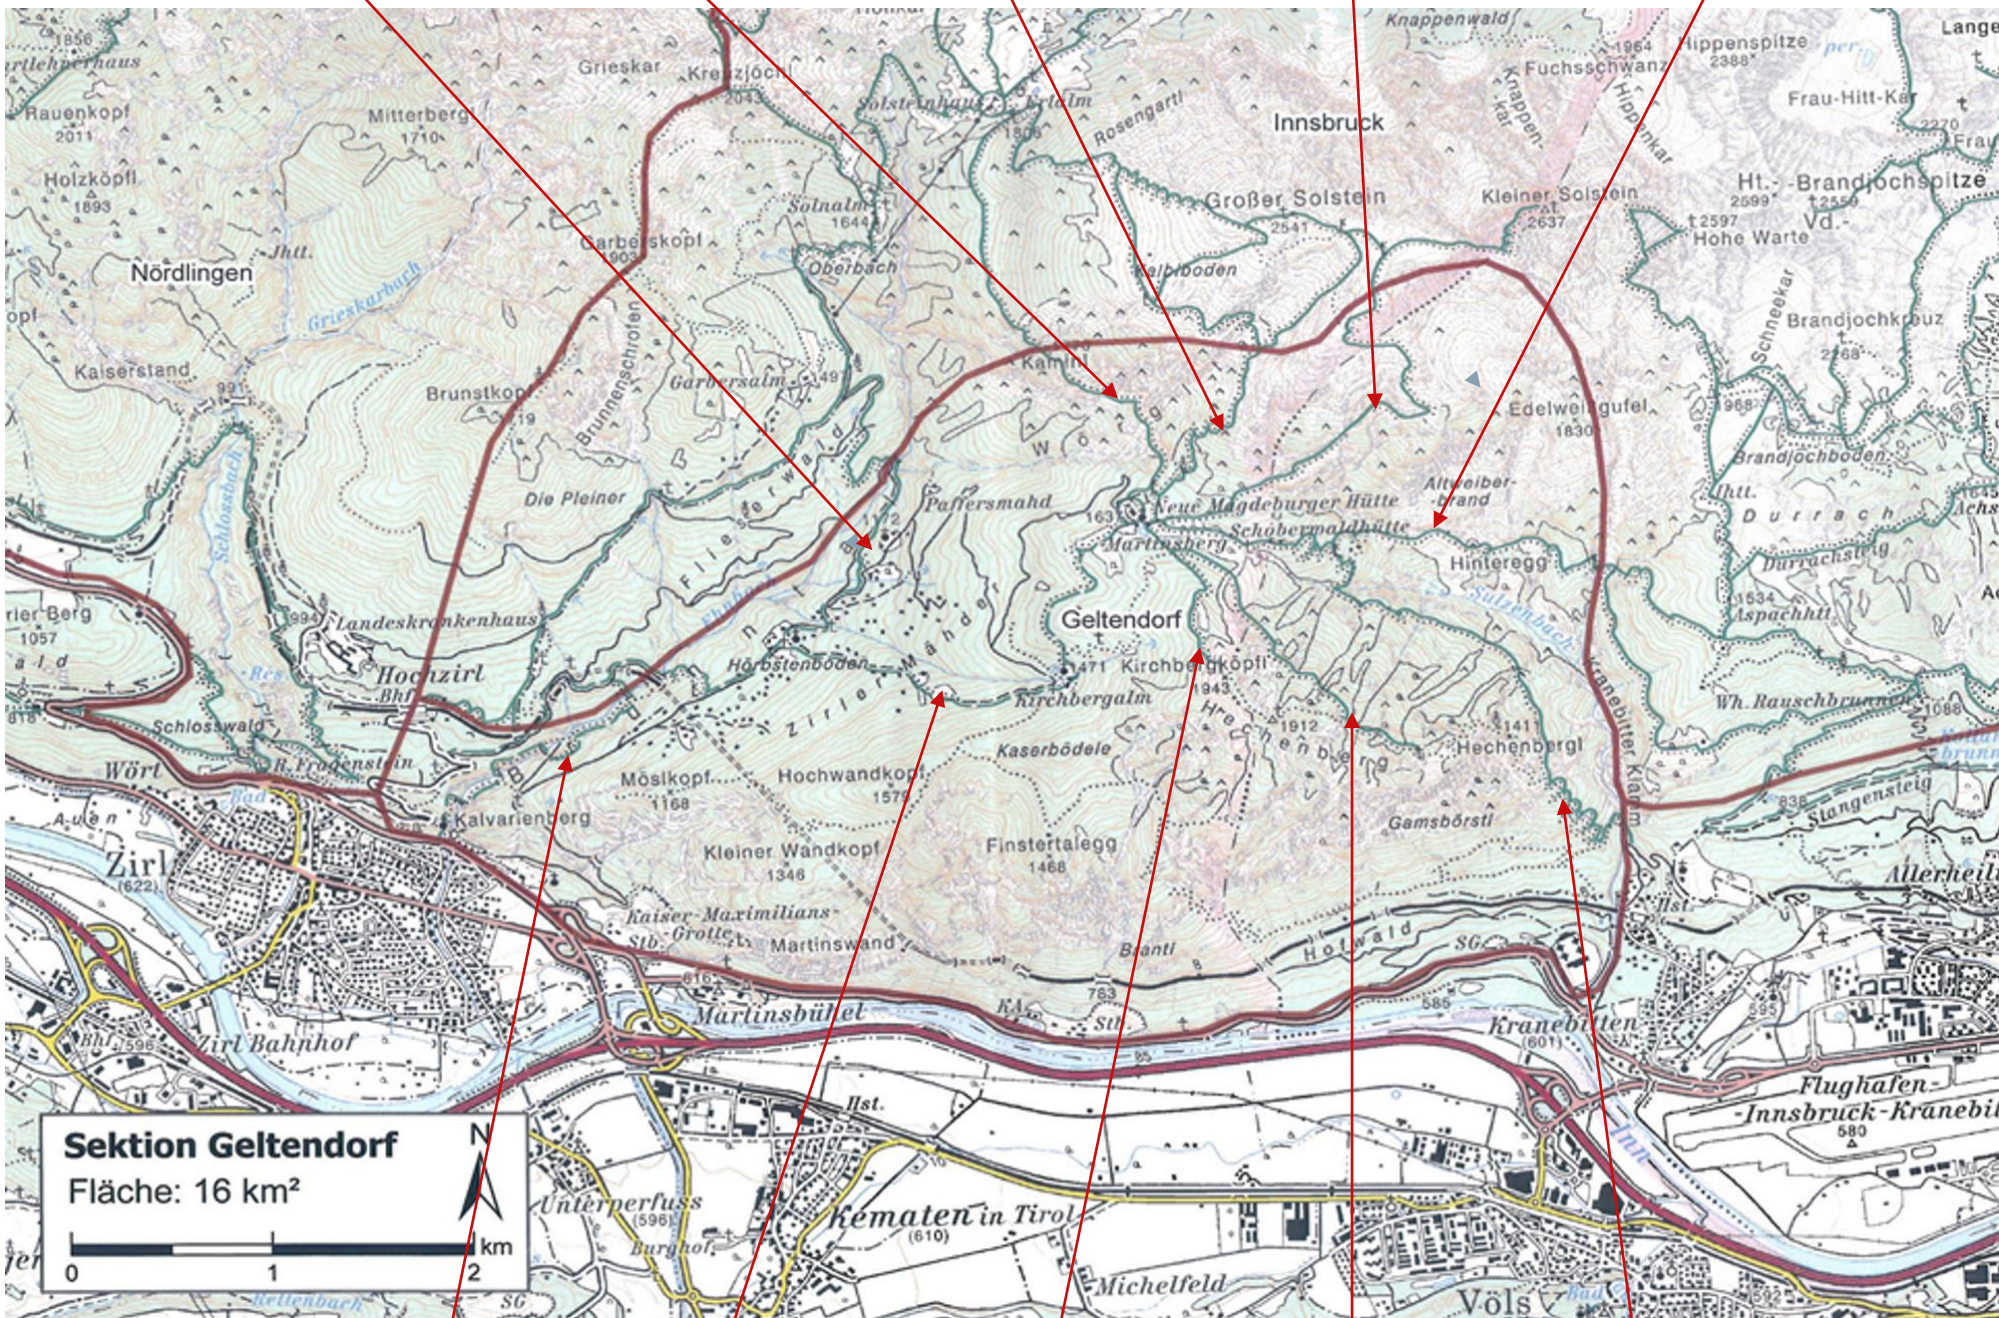

Brunntal - Fliesterwald Zirler Schützensteig Weg zum Stiftensteig Höttinger Schützensteig Rauschbrunnenweg

Sektion Geltendorf

Fläche: 16 km²

Ehnbachklamm Kirchbergalmweg Kirchbergköpflweg Hechenberglweg Schleifwandsteig